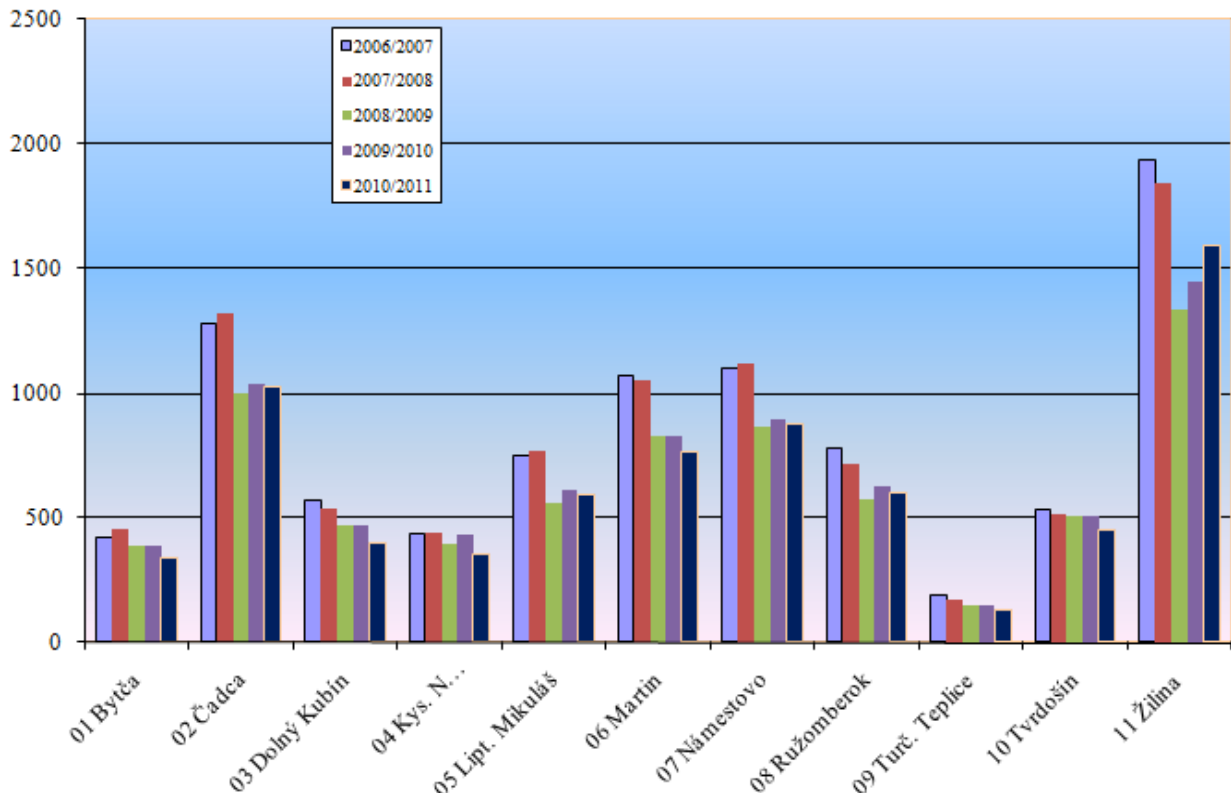

Zdroje rozmiestňovaných žiakov
v šk. rok 2010/2011 pre prijímanie do 1. roč . 2011/12

Kraj: Žilina

okres	7. ročník	8. ročník		9. ročník	ost.	Spolu
		Spolu	z toho bilingv.			
01 Bytča	0	0		340		340
02 Čadca	5	13		1023	1	1042
03 Dolný Kubín	0	0		399	1	400
04 Kys. N. Mesto	0	3		353		356
05 Lipt. Mikuláš	4	12		590	3	609
06 Martin	11	5		766	4	786
07 Námestovo	0	3		927		930
08 Ružomberok	0	8		617	0	625
09 Turč. Teplice	3	0		131	0	134
10 Tvrdošín	0	0		455	0	455
11 Žilina	0	3		1595	0	1598
Spolu	23	47	0	7196	9	7275

Porovnanie počtu spracovávaných prihlášok žiakov 9. tried

]